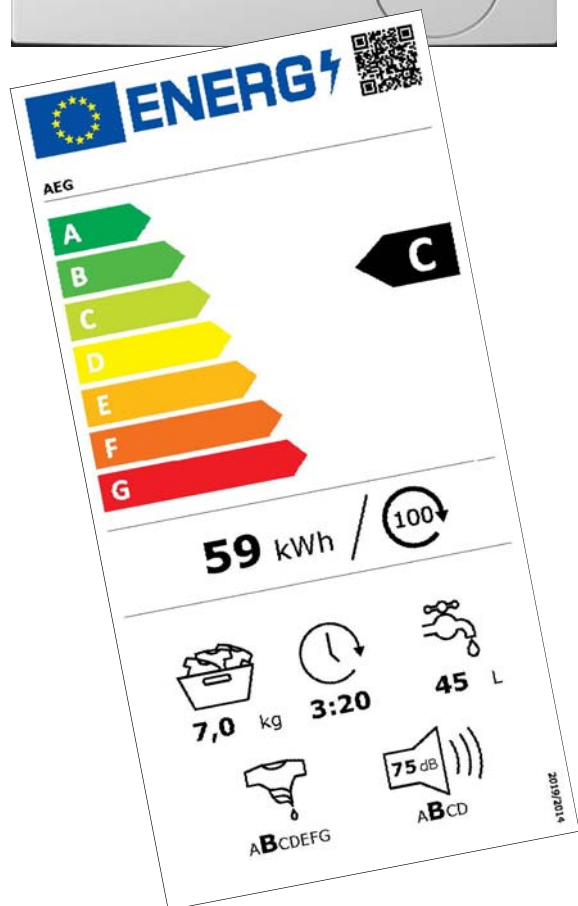

Gerätepreis

649,- €

Serviceleistungen:

- Betriebsfertiger Anschluß:
  im Raum Bonn, an vorhandene, ordnungsgemäße Anschlüsse, einschließlich Probelauf und Einweisung, bis ca. 30 Min.
- Altgerät zur Entsorgung abtransportieren:
  zusätzlich benötigtes Material und Arbeitszeit wird nach

1 Mann Service	69,- €
2 Mann Service	99,- €
	18,- €