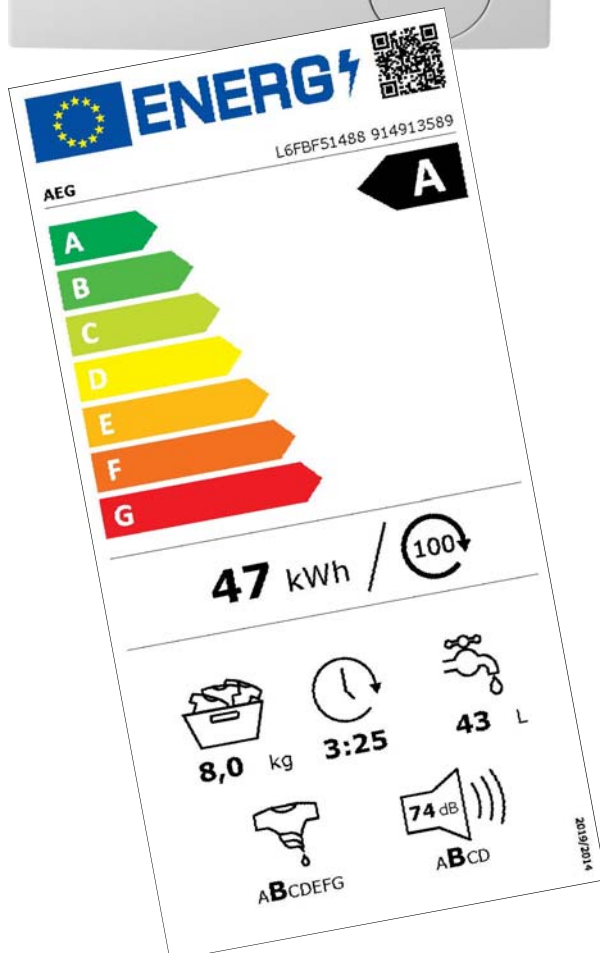

Abbildung kann abweichen

Gerätepreis	699,- €
Serviceleistungen:	
• Betriebsfertiger Anschluß: im Raum Bonn, an vorhandene, ordnungsgemäße Anschlüsse, einschließlich Probelauf und Einweisung, bis ca. 30 Min.	1 Mann Service 69,- €
• Altgerät zur Entsorgung abtransportieren: zusätzlich benötigtes Material und Arbeitszeit wird nach	2 Mann Service 99,- €
	18,- €