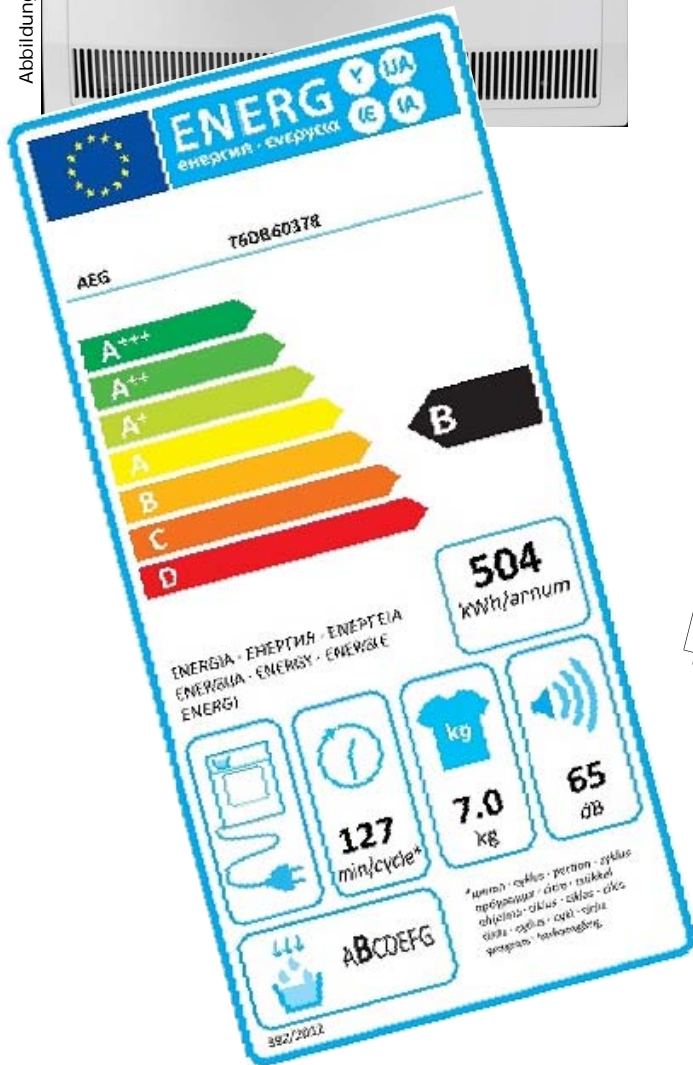

Abbildung kann abweichen

Sonderpreis

Serviceleistungen:

- Betriebsfertiger Anschluß:
  im Raum Bonn, an vorhandene, ordnungsgemäße Anschlüsse, einschließlich Probelauf und Einweisung, bis ca. 30 Min.
- Altgerät zur Entsorgung abtransportieren:
  zusätzlich benötigtes Material und Arbeitszeit wird nach

599,- €

1 Mann Service 59,- €
2 Mann Service 79,- €
18,- €