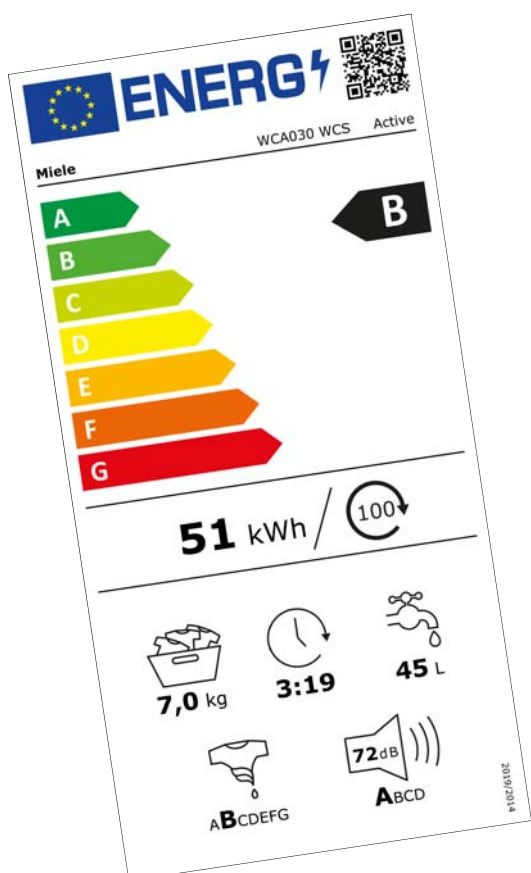

Waschautomaten

Miele W1 Classic
7kg Füllmenge
IMMER BESSER 1400 Schleudertouren

Abbildung kann abweichen

Elektro Schulte
Fachbetrieb für Hausgeräte und Elektrotechnik

Thomas Schulte, Wörthstraße 40
53177 Bonn (Bad Godesberg)

Tel: 0228/312770

Fax: 0228/316684

www.elektro-schulte.de

Beschreibung:

- Vollelektronische Steuerung, Bedienung über Drehwahlschalter und Fingertipp (DirectSensor)
- Patentierte Schontrummel für 1-7kg Fassungsvermögen
- Mengenautomatik
- Restzeitanzeige und 24h Startzeitvorwahl
- Schleuderwahl 600 bis 1400 U/min, Spülstop und ohne schleudern
- Sonderprogramme, wie Handwasch-Wollprogramm, dunkle Wäsche, Oberhemden, Express 20, u.a.
- Niedrigtemperaturwaschen (Kalt und 20°C)
- Watercontrol-System
- Besonders leise durch Profi Eco Motor
- schräge Blende, Türanschlag rechts
- Säulenfähig, nicht unterbaufähig, unterschiebbar
- 850 x 596 x 636mm (HxBxT)